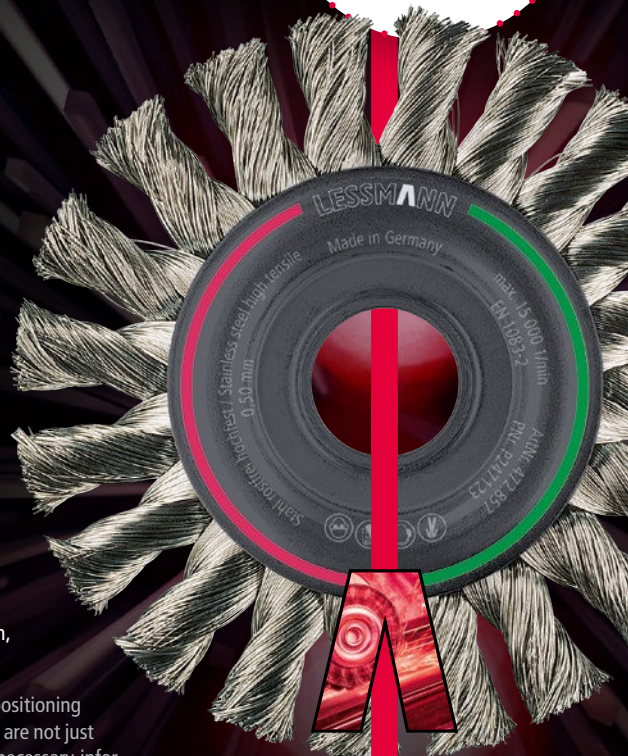

Highlight

Gute Bekannte in neuem Look

Good friends in a new look

Qualität und Funktionalität,
die überzeugen

Quality and functionality
that impress

Wir übertragen unser Branding auf unsere Produkte, womit die Marke LESSMANN klar positioniert wird. Unsere neu gestalteten Bürsten sind nicht einfach nur schick. Die Laserkennzeichnung vermittelt klar ersichtlich alle notwendigen Informationen wie Besatzart, maximale Drehzahl, Sicherheitsvorschriften sowie Artikel- und Chargennummer. Zuerst werden unsere beliebtesten gezopfren Topf-, Kegel- und Rundbürsten verfügbar sein, viele weitere Modelle folgen zeitnah.

We transfer our branding to our products, clearly positioning the LESSMANN brand. Our newly designed brushes are not just about style. The laser marking clearly displays all necessary information, such as the type of filling, maximum speed, safety regulations, and article and batch numbers. Our most popular cup, bevel and wheel brushes will be available first, with many more models to follow shortly.

verfügbar ab
Herbst 2026
available from
autumn 2026

Mehr Infos auf
unserer Webseite

More info on
our website